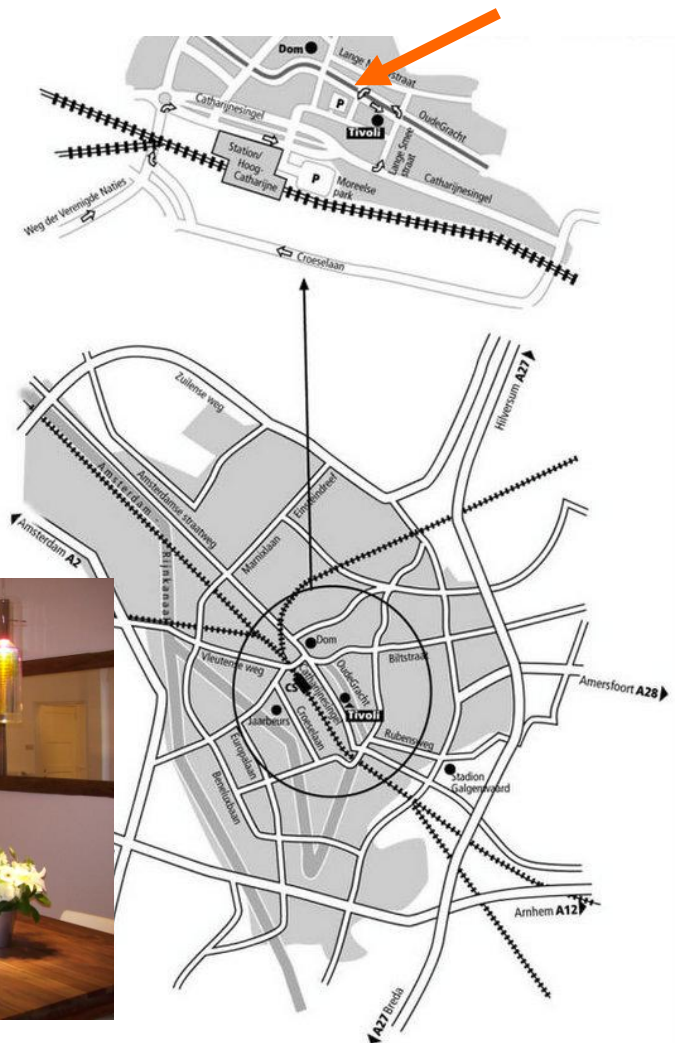

Vanaf de A28 richting Utrecht

- volg 'Centrum' (A28)
- aan het einde van de A28 bij de verkeerslichten linksaf
- neem de eerste afrit ('Stadion')
- aan het einde van de afrit bij de verkeerslichten rechtsaf richting 'Centrum'
- vervolg de weg tot de T-splitsing, hier linksaf richting 'Centrum-West'
- 'doorgaand verkeer' volgen
- bij de verkeerslichten rechtsaf 'Centrum-West/Maarssen' (Catharijnesingel)
- op de Catharijnesingel bij het 4e verkeerslicht rechts de Mariaplaats op
- aan het einde met de bocht mee naar rechts, richting Springweg
- loop de parkeergarage uit, richting de gracht
- bij de gracht rechtsaf
- Career Control bevindt zich op nummer 209

Career Control

ROUPEBESCHRIJVING -vervolg-

MET DE TREIN

Vanaf het Centraal Station in Utrecht (10-15 minuten lopen)

- loop vanuit de stationshal richting winkelcentrum Hoog Catharijne
- na de pinautomaten van de ABN AMRO Bank rechtsaf 'uitgang Godebaldkwartier'
- aan het einde, onder aan de roltrappen, gaat u linksaf
- steek na circa 100 m de Catharijnesingel over (2 verkeerslichten)
- loop rechtdoor de Mariaplaats op
- aan het einde van de Mariaplaats rechtsaf
- 1^e straat links, Zadelstraat
- einde Zadelstraat rechtsaf Vismarkt op
- vismarkt 100- 150 m doorlopen gaat dan weer over in Oudegracht
- Career Control bevindt zich op nummer 209 beneden aan de werf.